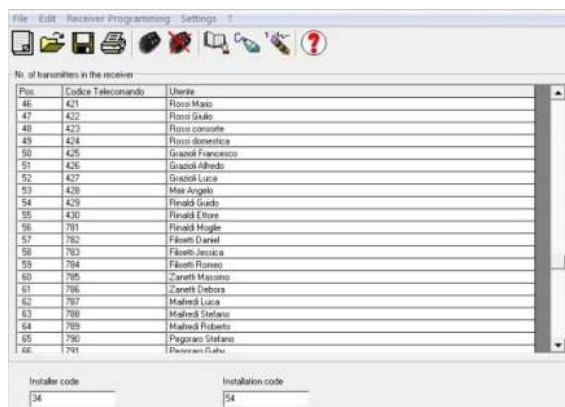

## EVIDOVATELNÝ SYSTÉM- SECRET KEY

**EVIDOVATELNÝ SYSTÉM na bázi DÁLKOVÉHO OVLÁDÁNÍ** s možností využití až 999ks vysílačů TX Q, které umožňují vyslání signálu do zakódovaného přijímače za pomoci systému plovoucího kódu. Přijímač rozpozná jen pravý – aktuální kód a tím umožňuje větší bezpečnost provozu. Vysílač pracuje výlučně s přijímači SXQ na systému plovoucího kódu a za pomoci programátoru lze jednotlivé vysílače naprogramovat a uložit díky jednoduchému SW do PC. Vysílače jsou v provedení 4kanalovém. Přijímače jsou ve verzi s napájením 12-24V a také čtyř kanalové, lze tedy připojit až 4 dveře, vrata apod. na jeden ks přijímače. Pro jednotlivé uživatele lze povolit či zamezit jednotlivé vstupy dle potřeby. V případě ztráty vysílače či změny obsluhy lze jen jednoduše zakázat přístup.