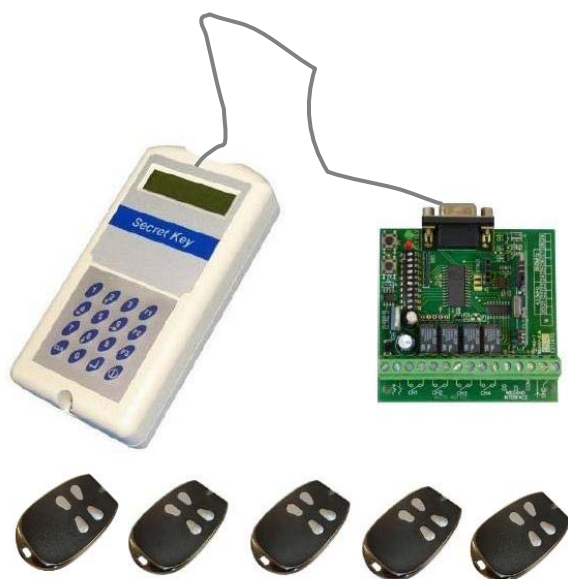

## EVIDOVATELNÝ SYSTÉM- SECRET KEY

**EVIDOVATELNÝ SYSTÉM na bázi DÁLKOVÉHO OVLÁDÁNÍ** s možností využití až 999ks vysílačů TX Q, které umožňují vyslání signálu do zakódovaného přijímače za pomoci systému plovoucího kódu. Přijímač rozpozná jen pravý – aktuální kód a tím umožňuje větší bezpečnost provozu. Vysílač pracuje výlučně s přijímači SXQ na systému plovoucího kódu a za pomoci programátoru lze jednotlivé vysílače naprogramovat a uložit díky jednoduchému SW do PC. Vysílače jsou v provedení 4kanalovém. Přijímače jsou ve verzi s napájením 12-24V a také čtyř kanalové, lze tedy připojit až 4 dveře, vrata apod. na jeden ks přijímače. Pro jednotlivé uživatele lze povolit či zamezit jednotlivé vstupy dle potřeby. V případě ztráty vysílače či změny obsluhy lze jen jednoduše zakázat přístup.

### Přehled modelů

	TX	RX
KANÁLÝ	4-kanalový	4-kanalový
PRACOVNÍ FREKVENCE	433,92 MHz	433,92 MHz
SYSTÉM KÓDOVÁNÍ	64-bit DIGITAL	64-bit DIGITAL
NAPÁJENÍ	Lithiová baterie 2x3V CR2032	Lithiová baterie 9V
PROVOZNÍ TEPLOTA	-20/+70°C	-20/+70°C
ROZMĚRY	40 x 65 x 8,5mm	85 x 85 x 20mm
HMOTNOST	25 g	30 g