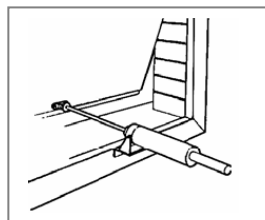

### Přehled modelů

	OS 200	OS 500	OS 1000	OS 2000	OE 450	OE 1000
PROVOZNÍ NAPĚTÍ MOTORU	230 V	230 V	230 V	230 V	24 V	24 V
JMENOVITÝ VÝKON MOTORU	160 W	175 W	270 W	350 W	22 W	18 W
MAX. TLAČNÁ SÍLA	200 N	500 N	1000 N	2000 N	450 N	1000 N
ZPŮSOB MAZÁNÍ	TUK	TUK	TUK	TUK	TUK	TUK
PROVOZNÍ TEPLOTA	-10/+40°C	-10/+40°C	-10/+40°C	-10/+40°C	-10/+40°C	-10/+40°C
STUPEŇ KRYTÍ	IP 44	IP 44	IP 44	IP 44	IP 44	IP 44
RYCHLOST VÝSUVU	30 mm/s	14 mm/s	21 mm/s	14 mm/s	8 mm/s	3 mm/s
KONCOVÉ SPÍNAČE	ANO	ANO	ANO	ANO	ANO	ANO
BAREVNÉ PROVEDENÍ	stříbrné	stříbrné	stříbrné	stříbrné	stříbrné	stříbrné
TYP - ZDVIH V mm	100/180/ 300	200/300/ 400	300/500	180/300 400/500	200/300/ 500	70/300