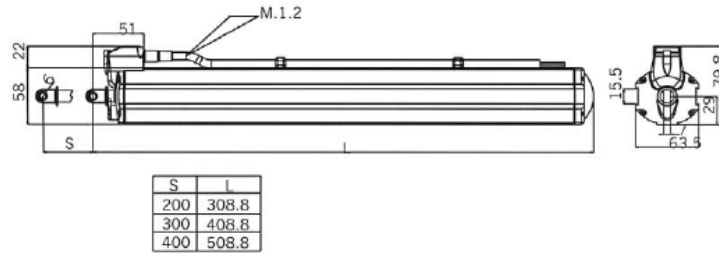

OS 200

OS 500

OS 1000

OS 2000

OE 450 / 1000