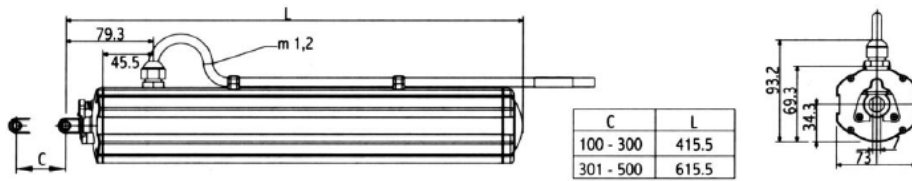

OS 200

OS 500

OS 1000

OS 2000

OE 450 / 1000