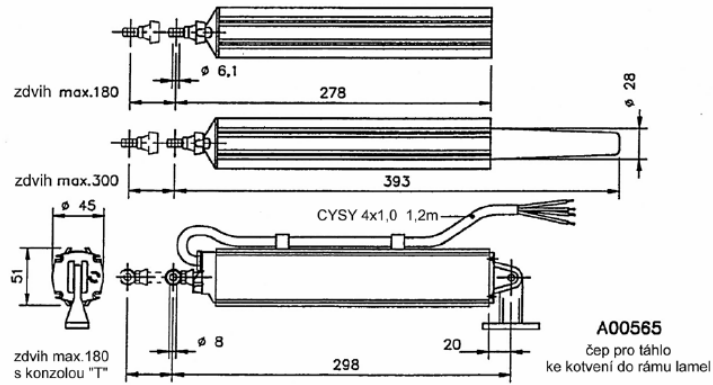

OS 200

OS 500

OS 1000

OS 2000

OE 450 / 1000